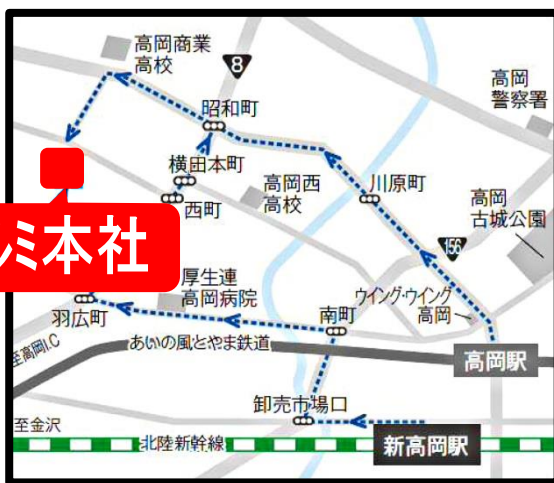

高岡店 〒933-8610 高岡市早川70番地 TEL(0766) 30-8811
富山中央店 〒930-0882 富山市荒川3丁目2番6号 TEL(076) 492-1771
となみ町店 〒939-1387 砺波市となみ町10番15号 TEL(0763) 33-1516